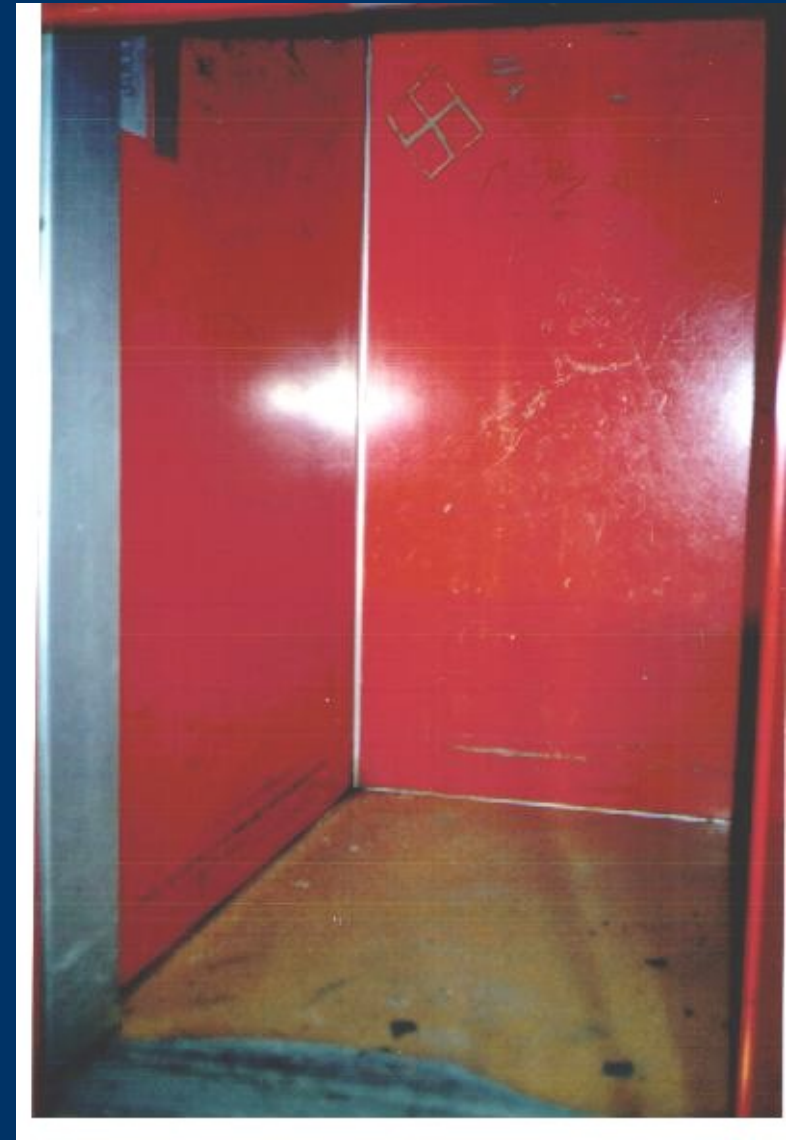

***„Schindler licenc” felvonó fülkék
belső felújítása, modernizációja !***

BESTLIFT Kft.

A felvonófülke állapota, környezetünk harmóniája....

- A felvonófülke utasai számára nem közömbös, hogy a fülke látható felületei milyen állapotban vannak. Sajnos azonban az idők során a természetes elhasználódás és a rongálás többnyire elkerülhetetlen.
 - Az utasok esztétikai igénye, közérzetének javítása, környezetünk harmóniája, a kellemes és kényelmes utazás, a felvonófülkék belső terének összehangolt kialakítását igénylik !
 - Fentiek miatt ajánljuk önöknek a belső burkolatok felújítását, mely a fülkében utazók komfortérzetét alapvetően befolyásolja.
-
-

Elhasználódott felvonófülke, mely felújításra vár !

A Felvonófülke felújításának elemei

- Álmennyezet rejtett világítással
 - Tükör, korlát
 - Oldal és elő falak burkolása
 - automata ajtók rozsdamentes burkolása
 - padlóburkolat cseréje
 - vezérlőpanel cseréje (rendeléstől függően)
-
-